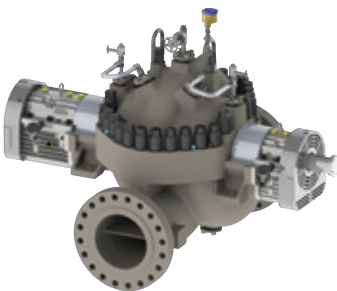

BOMBAS EJE LIBRE DE PROCESO CERTIFICACIÓN API