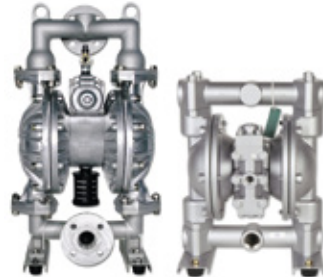

**BOMBAS NEUMÁTICAS
DOBLE DIAFRAGMA METÁLICAS**